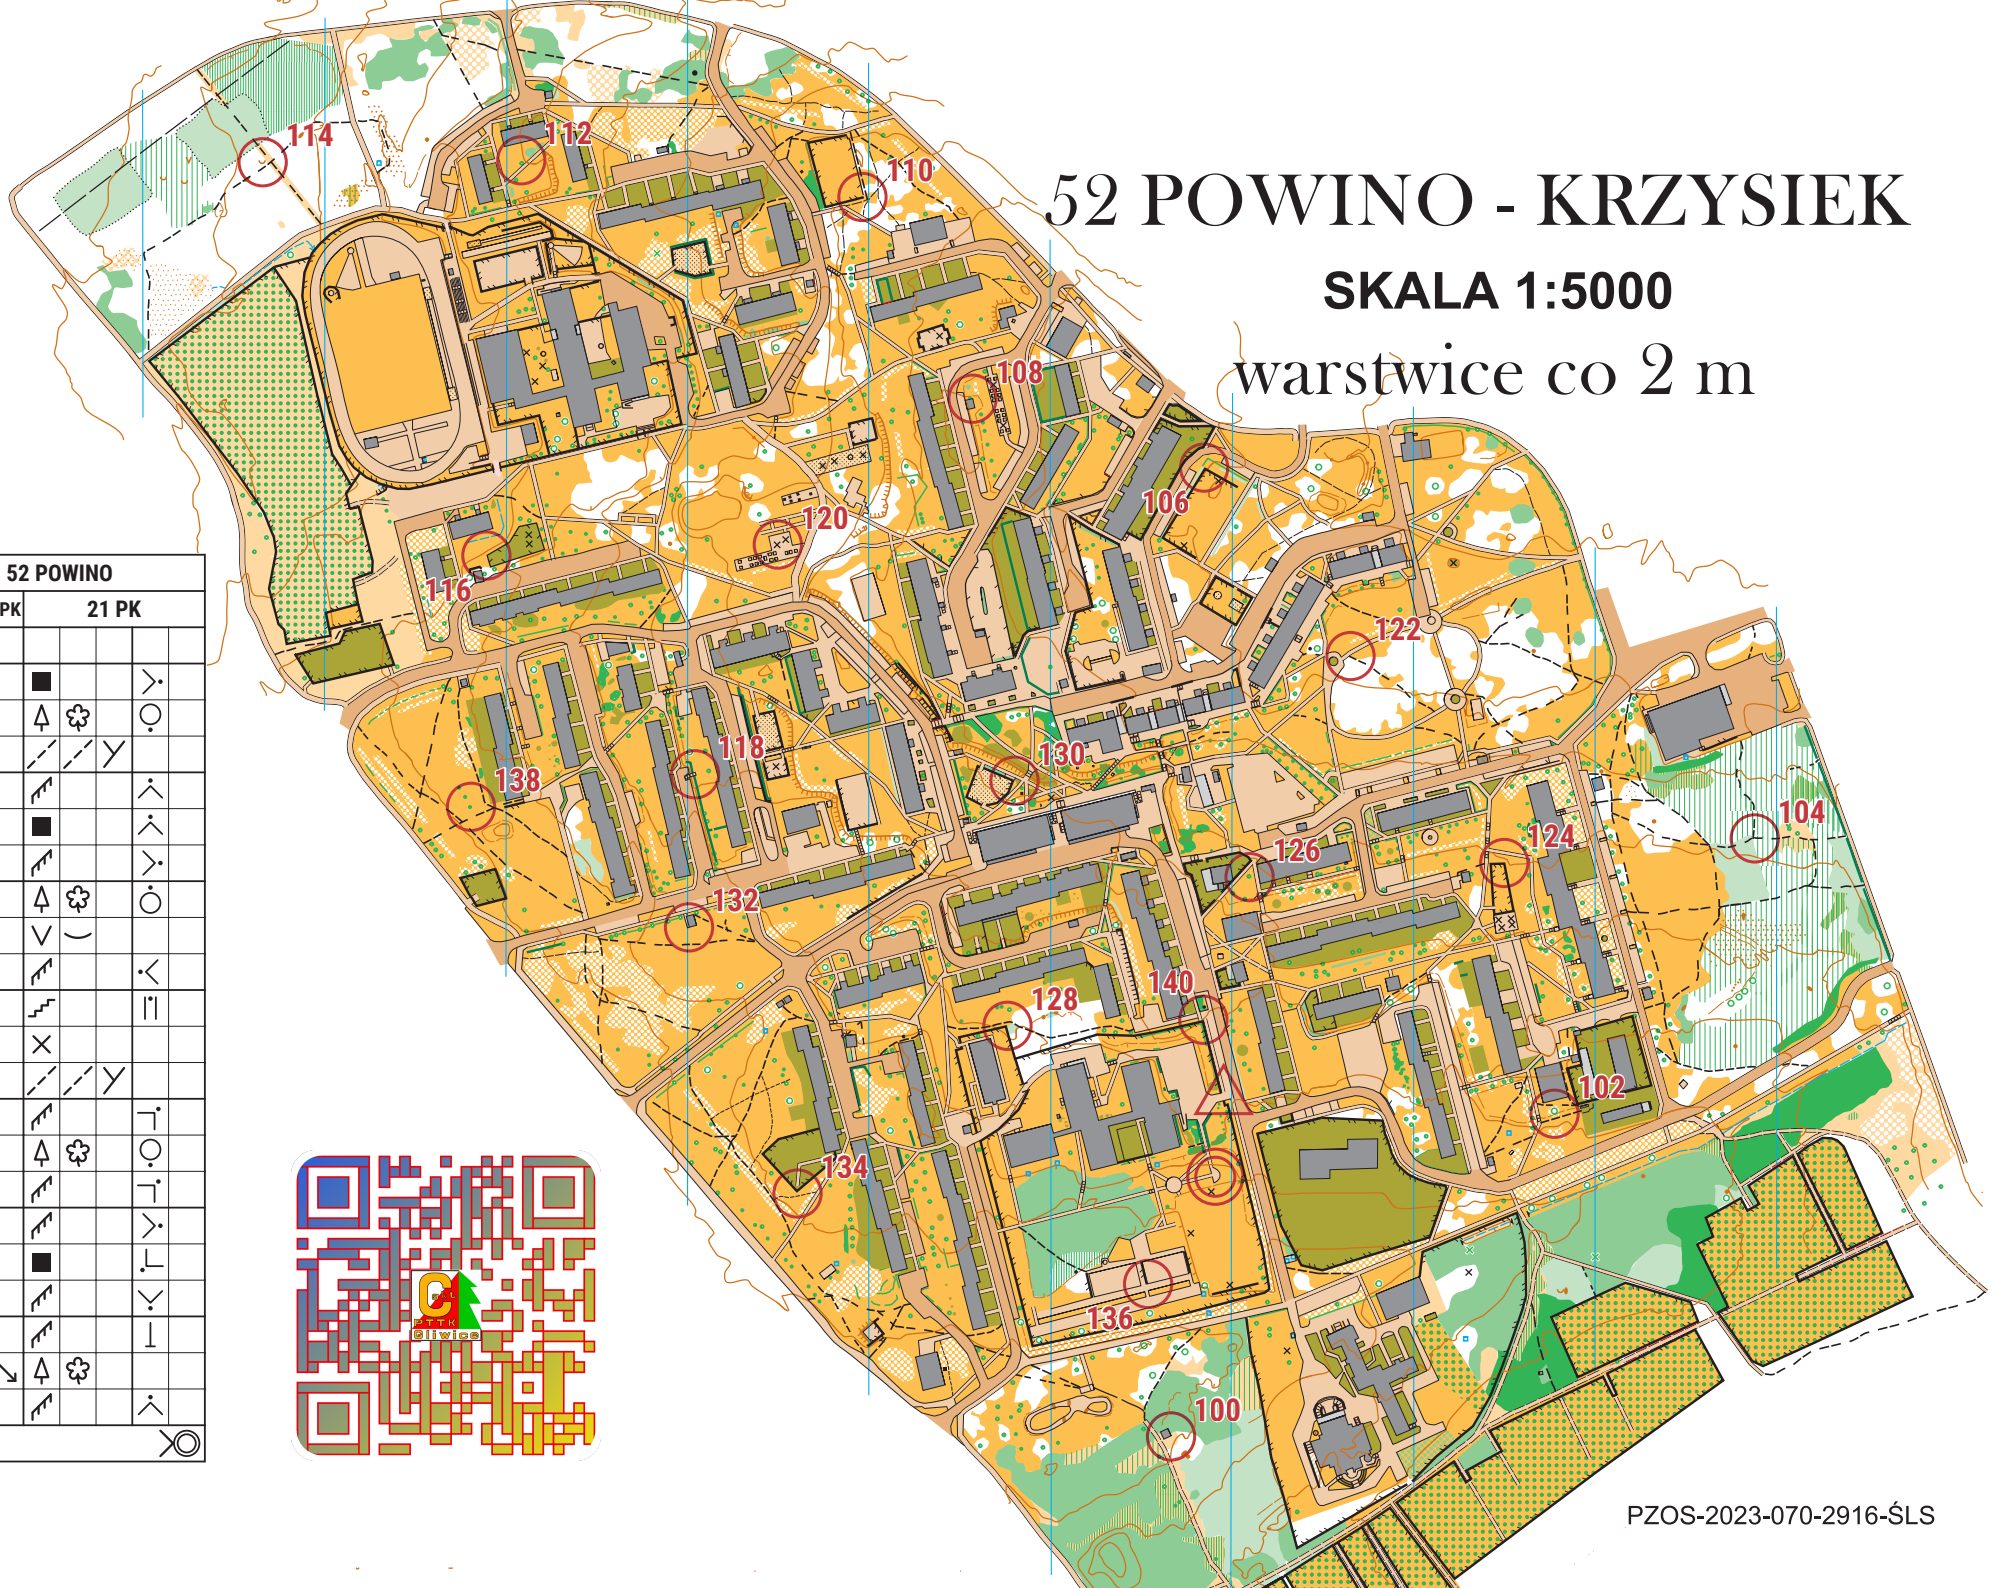

52 POWINO - KRZYSIEK

SKALA 1:5000

warstwice co 2 m

52 POWINO			
Wszystkie PK	21 PK		
100	■		>
102	▲	☼	○
104	▨	▨	Y
106	▨		^
108	■		^
110	▨		>
112	▲	☼	○
114	∇	(
116	▨		<
118	▨		
120	X		
122	▨	▨	Y
124	▨	☼	T
126	▲	☼	○
128	▨		T
130	▨		>
132	■		L
134	▨		Y
136	▨		I
138	∇	▲	☼
140	▨		^